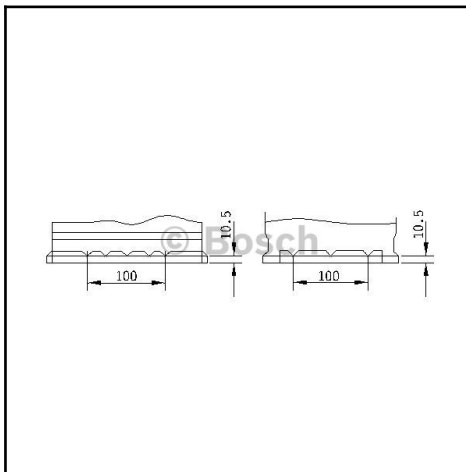

FLERE BILLEDER

MERE INFORMATION

- Brochure