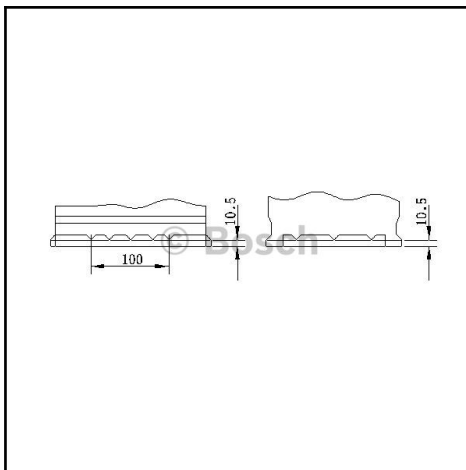

FLERE BILLEDER

MERE INFORMATION

- Brochure