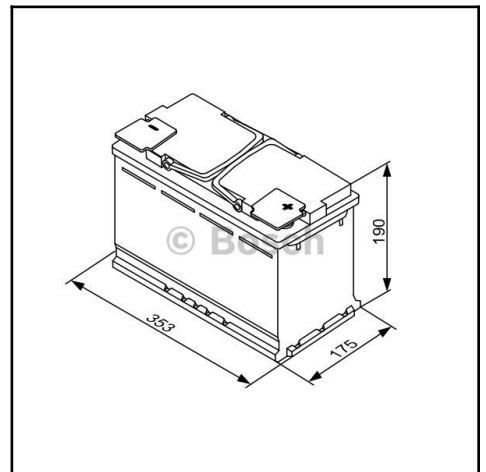

FLERE BILLEDER

MERE INFORMATION

- Brochure